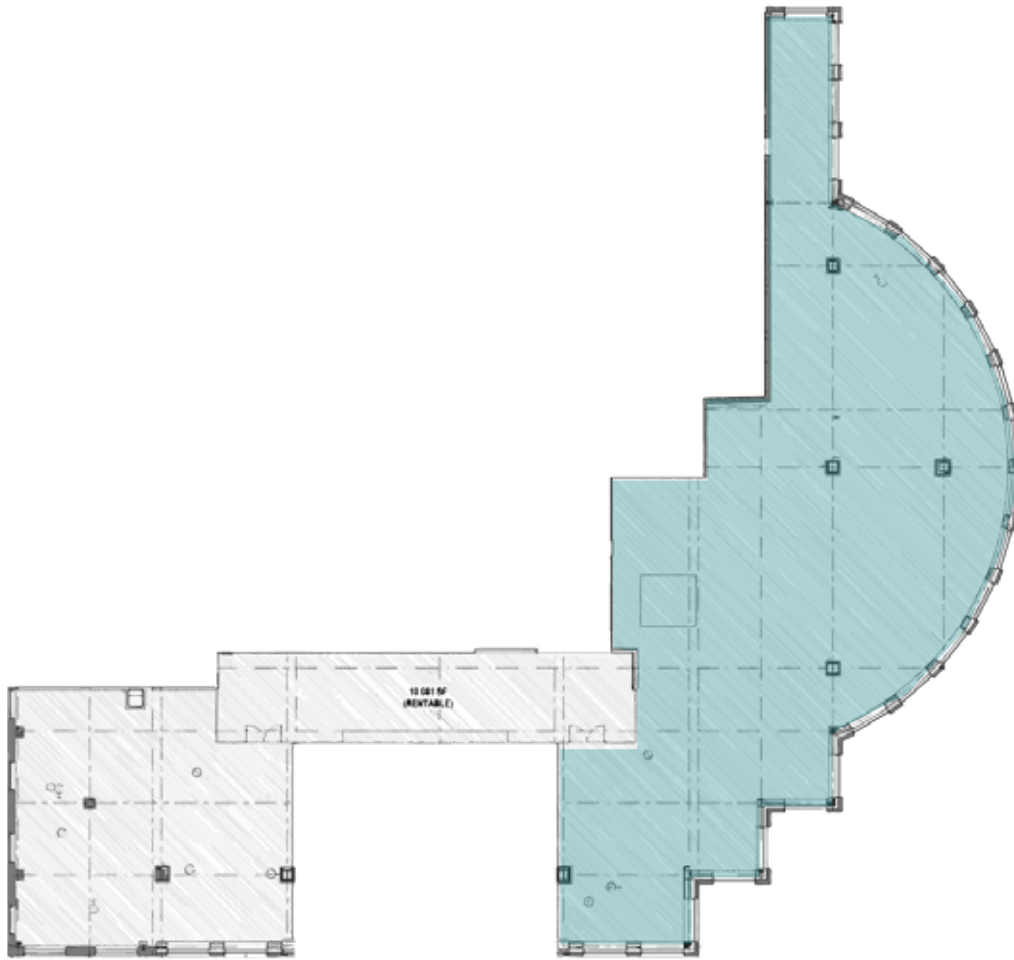

201

Suite

210

7,847

square feet

KEY PLAN